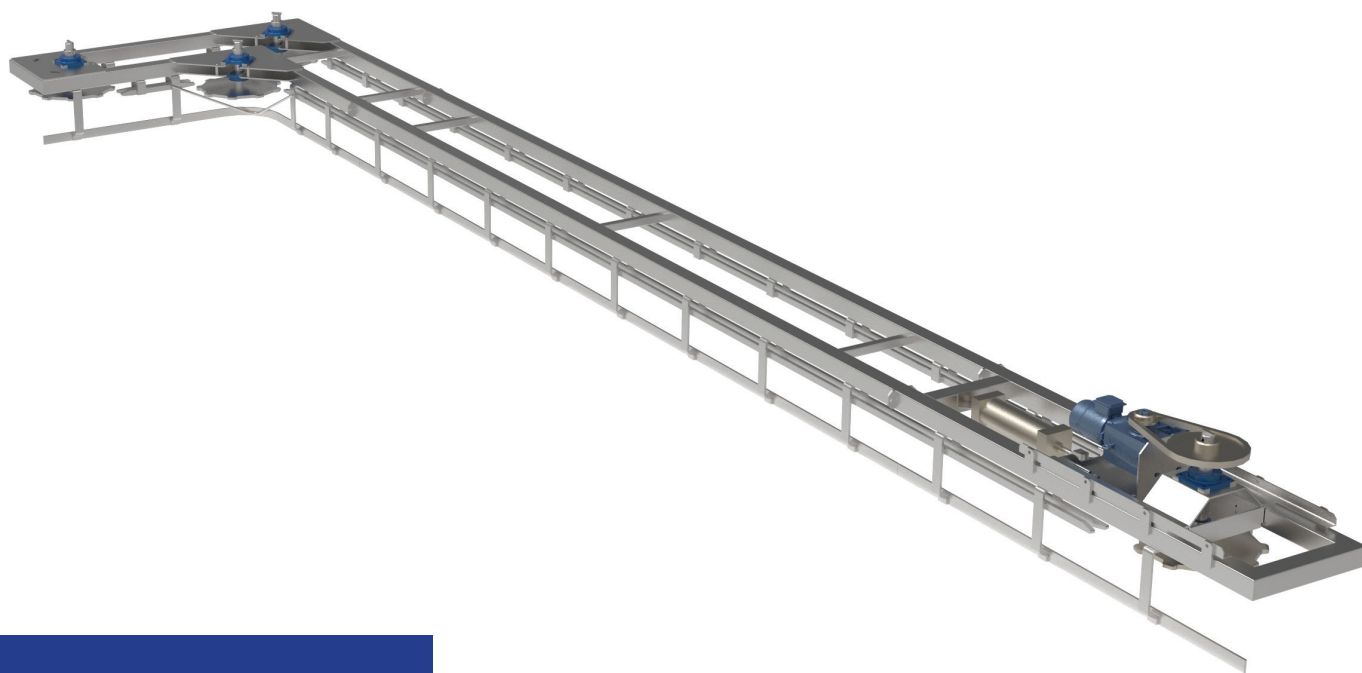

COCH-01

— CONVOYEUR AÉRIEN

Les convoyeurs aériens acheminent les carcasses vers les différentes zones et étapes de productions de façon ergonomique et sans effort, tout en maintenant une cadence régulière.

- Bâti en inox 304
- Chaîne avec poussoir
- Motorisation selon la cadence
- Construction solide

OPTIONS DISPONIBLES:

- Dimensions sur mesure
- Panneau contrôle
- Poussoir adaptée selon la production
- Plusieurs dispositifs de production peuvent être adaptés