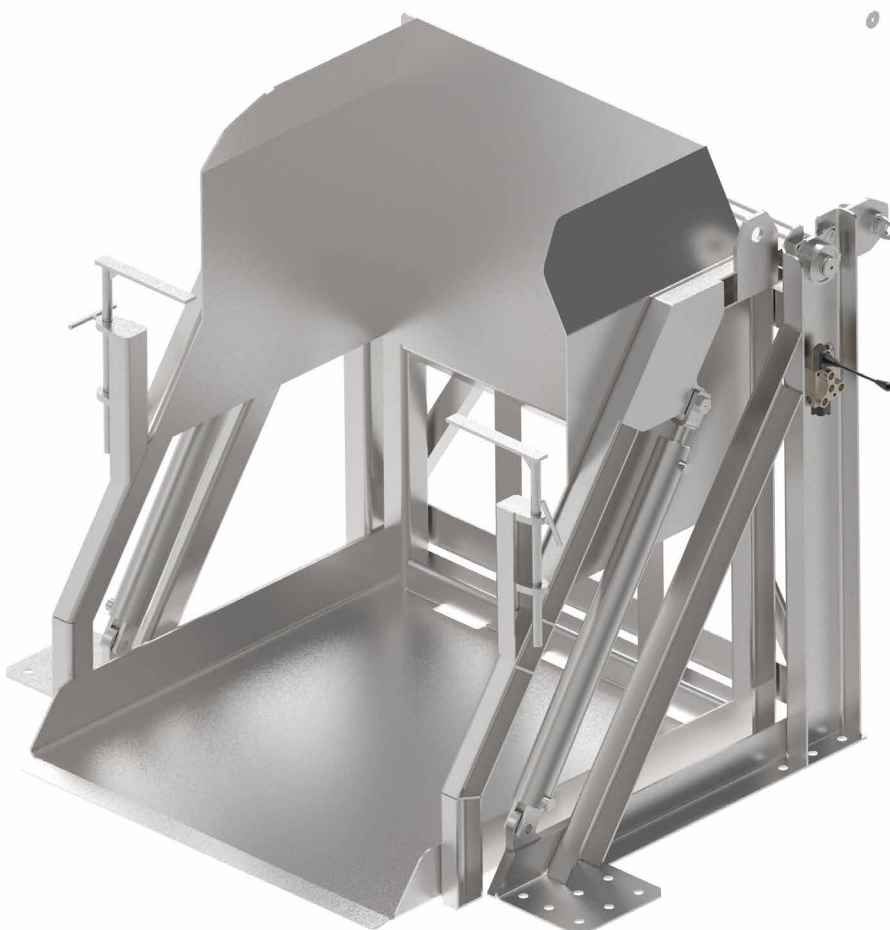

VBSA-01

— VERSEUR À BOITE SIMPLE ACTION

Verseur pour boîte et berline d'une capacité de 1000 kg construit en acier inoxydable avec vérin hydraulique pour le versement. Peut être opéré en mode manuel ou automatique. Un système de rétention maintient les contenant en place pendant l'opération.

→ Bâti en inox 304

→ Vérin en inox

OPTIONS DISPONIBLES:

- Cage de sécurité
- Chute de sortie
- Dimensions sur mesure
- Automatisation complète
- Unité hydraulique

LACAL

SUIVEZ-NOUS

SITE WEB
LACAL.CA

TÉLÉPHONE
819 364-3229